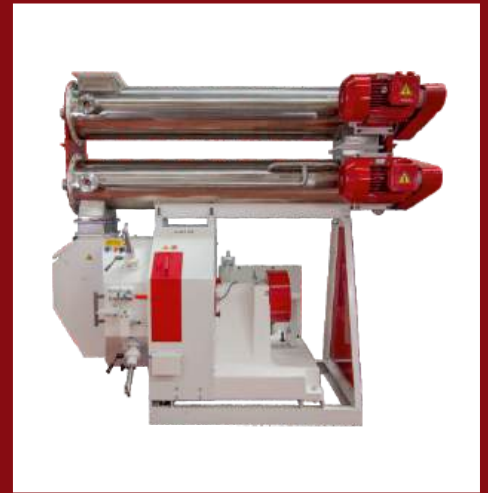

Capacidades de produção:

- 1 tonelada/hora
- 2 tonelada/hora
- 3 tonelada/hora
- 5 tonelada/hora
- 7 tonelada/hora
- 10 tonelada/hora
- 15 tonelada/hora
- 20 tonelada/hora
- 25 tonelada/hora
- 30 tonelada/hora
- 40 tonelada/hora
- 80 tonelada/hora e muito mais...